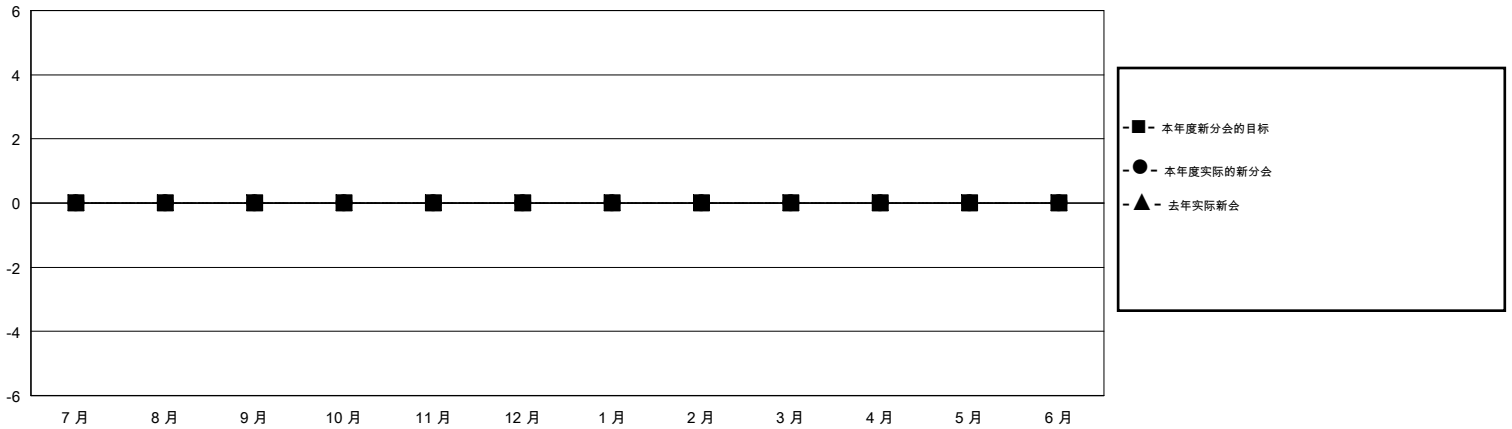

MONTHLY MEMBERSHIP PROGRESS REPORT

District 381

Results as of: 12/31/2019

GMT:

地点 CHINA

GMT宪章区

分会				位会员@每位须缴			
成果 2019-2020				成果 2019-2020			
季	新分会目标	新会	会员流失的分会	季	会员净增长目标	实际会员增长数	实际退会会员 (包括转会)
7月/8月/9月	0	0	1	7月/8月/9月	0	10	10
10月/11月/12月	0	0	0	10月/11月/12月	0	49	48
1月/2月/3月	0	0	0	1月/2月/3月	0	0	0
4月/5月/6月	0	0	0	4月/5月/6月	0	0	0

目标与实际新会累积

目标和实际会员累积

已取消的分会: 1	10 CLUBS OF 274 增添1位或以上的新会员	性别分布
放弃的会员	点击这里取得累计会员数据	男 6,530 (67.07%)
过世 0		女 3,206 (32.93%)
分会已取消 0		总计家庭单位会员数 550
其他 58		支付减半会费的家庭会员 282
总计 58		