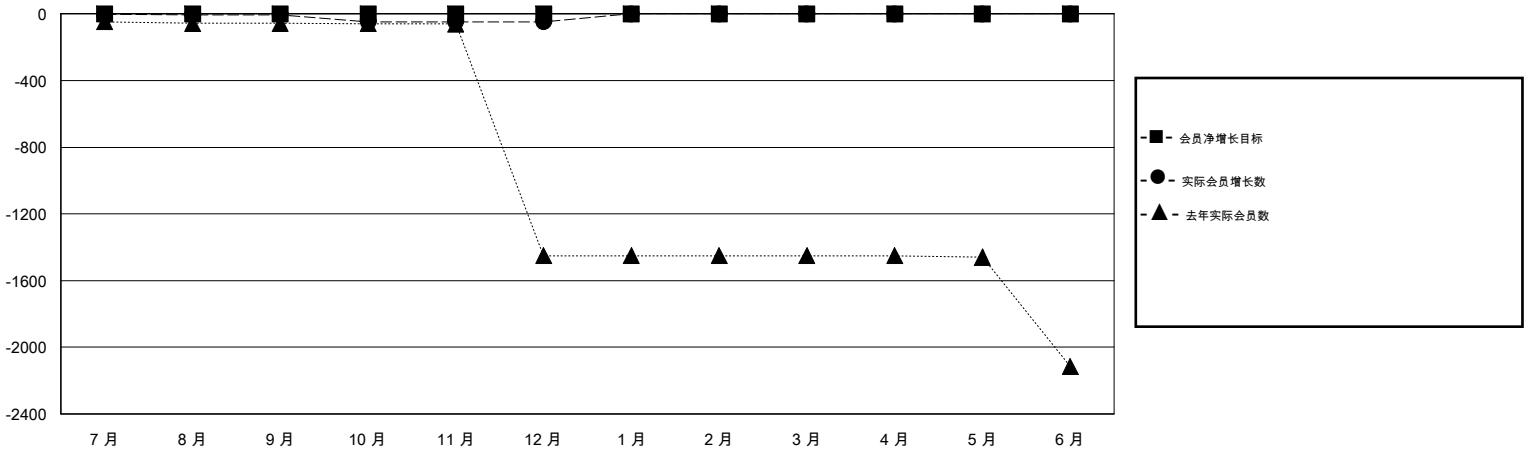

MONTHLY MEMBERSHIP PROGRESS REPORT

District 381

Results as of: 12/31/2019

GMT:

地点 CHINA

GMT宪章区

分会				位会员@每位须缴			
成果 2019-2020				成果 2019-2020			
季	新分会目标	新会	会员流失的分会	季	会员净增长目标	实际会员增长数	实际退会会员 (包括转会)
7月/8月/9月	0	0	1	7月/8月/9月	0	10	10
10月/11月/12月	0	0	0	10月/11月/12月	0	49	48
1月/2月/3月	0	0	0	1月/2月/3月	0	0	0
4月/5月/6月	0	0	0	4月/5月/6月	0	0	0

目标与实际新会累积

目标和实际会员累积

已取消的分会: 1	10 CLUBS OF 274 增添1位或以上的新会员	性别分布
放弃的会员	点击这里取得累计会员数据	男 6,530 (67.07%)
过世 0		女 3,206 (32.93%)
分会已取消 0		总计家庭单位会员数 550
其他 58		支付减半会费的家庭会员 282
总计 58		